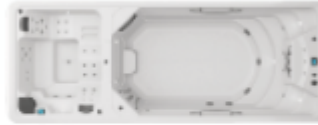

Une cohabitation parfaite.

-
- Gamme SPA3 de nage.
-
- Modèle Duo.
-
- Ideal pour 2 personnes.
-
- 2 zones.
-
- 3 chaises longues.
-
- 2 sièges.
-
- 1 place debout.
-
- 5 places.
-
- Dimensions:
- 4,00 x 2,30 x 1,28 m.
- Zone A: 1,90 m.
- Zone B: 0,70 m.
-
- Volume d'eau:
- Zone A: 1.000 litres.
- Zone B: 6.000 litres.
-
- Poids:
- Vide 1.500 kg.
- Plein 8.500 kg.
-
- 3 couleurs intérieures.
-
- 5 types de massages.

Deux sièges ergonomiques et deux chaises longues; cinq jets de contre-courant et un espace d'hydro-massage vertical de l'autre.

White

Blue Marble

Sterling

Finitions éléments Madera

Synthetic Grey

Warm Grey

Spa de nage ▶

Swimspa Duo 600 x 230 - 4 places

	ZONE A (190cm)	ZONE B (140cm)
Dimension (+2cm)	600 x 230 x 138	
Places (assises/allongées/debout)	4 (2/2)	1 (debout)
Volume d'eau (l)	1000	6000
Poids (vide/plein) (kg)	1500 / 8500	
Type de revêtement habillage extérieur	Synthetic Grey	
Habillage extérieur Urban (Warm Grey)	En option	
Sans revêtement	En option	
Coloris de l'acrylique	44 / 59 / 46	
PRESTATIONS		
Nombre total de points de massage	30	12
Jets de massage (eau)	30	12
Buses de massage (air)	-	
Cascades	-	
Fontaines d'eau	-	3
Débit maximum des jets à contre-courant	120m3/h	
Appuie-têtes	3	-
Touche Panel	Principal	Principal + aux
Ultraviolet Traitement UV	●	
Structure Métallique	●	
Base ABS	-	
Energy Saving Cover	●	
EcoSpa	En option	
Kit rameur	En option	
Blue Connect Plus	En option	
FINITIONS		
Colour Sense	3LED + Accessoires de lumière	5LED + Accessoires de lumière
Pure Line Lighting	-	
Surround Bluetooth Audio	En option	
Jets et buses en acier inoxydable	●	
Barre en acier inoxydable	-	3 (intérieur)
Wifi Spa Control	En option	
POMPES DE MASSAGE		
Massage à jet d'eau	2.200W / 3CV	3 x 2.200W / 3CV
FILTRATION ET CHAUFFAGE		
Pompe de circulation	250W	250W
Chauffe-eau	3 000 W	
Type de Filtre	1 x cartouche	2 x cartouches
COURANT ELECTRIQUE		
Puissance requise FAIBLE AMP(W)/(A) à 230V	3.280W / 14.3A	7.000W / 30.5A
Tension	230 V / 400 V III	