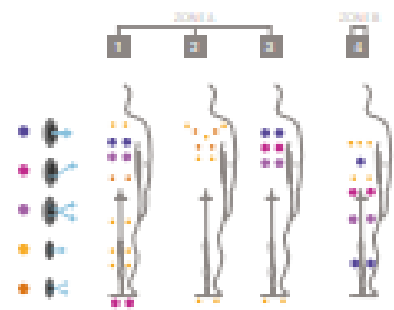

Une cohabitation parfaite.

-
- Gamme SPA3 de nage.
-
- Modèle Duo.
-
- Ideal pour 2 personnes.
-
- 2 zones.
-
- 3 chaises longues.
-
- 2 sièges.
-
- 1 place debout.
-
- 5 places.
-
- Dimensions:
- 4,00 x 2,30 x 1,28 m.
- Zone A: 1,90 m.
- Zone B: 0,70 m.
-
- Volume d'eau:
- Zone A: 1.000 litres.
- Zone B: 6.000 litres.
-
- Poids:
- Vide 1.500 kg.
- Plein 8.500 kg.
-
- 3 couleurs intérieures.
-
- 5 types de massages.

DISPONIBLE PROCHAIN AVRIL 2025

La dernière nouveauté s'appelle Duo.

Deux compartiments indépendants, afin de profiter d'un côté de la version « nage » et de l'autre, se détendre dans le SPA. En général, les températures prévues pour l'activité physique, comme la nage à contre-courant ou toute autre activité d'aquafitness, sont bien inférieures à celles prévues pour l'hydro-massage.